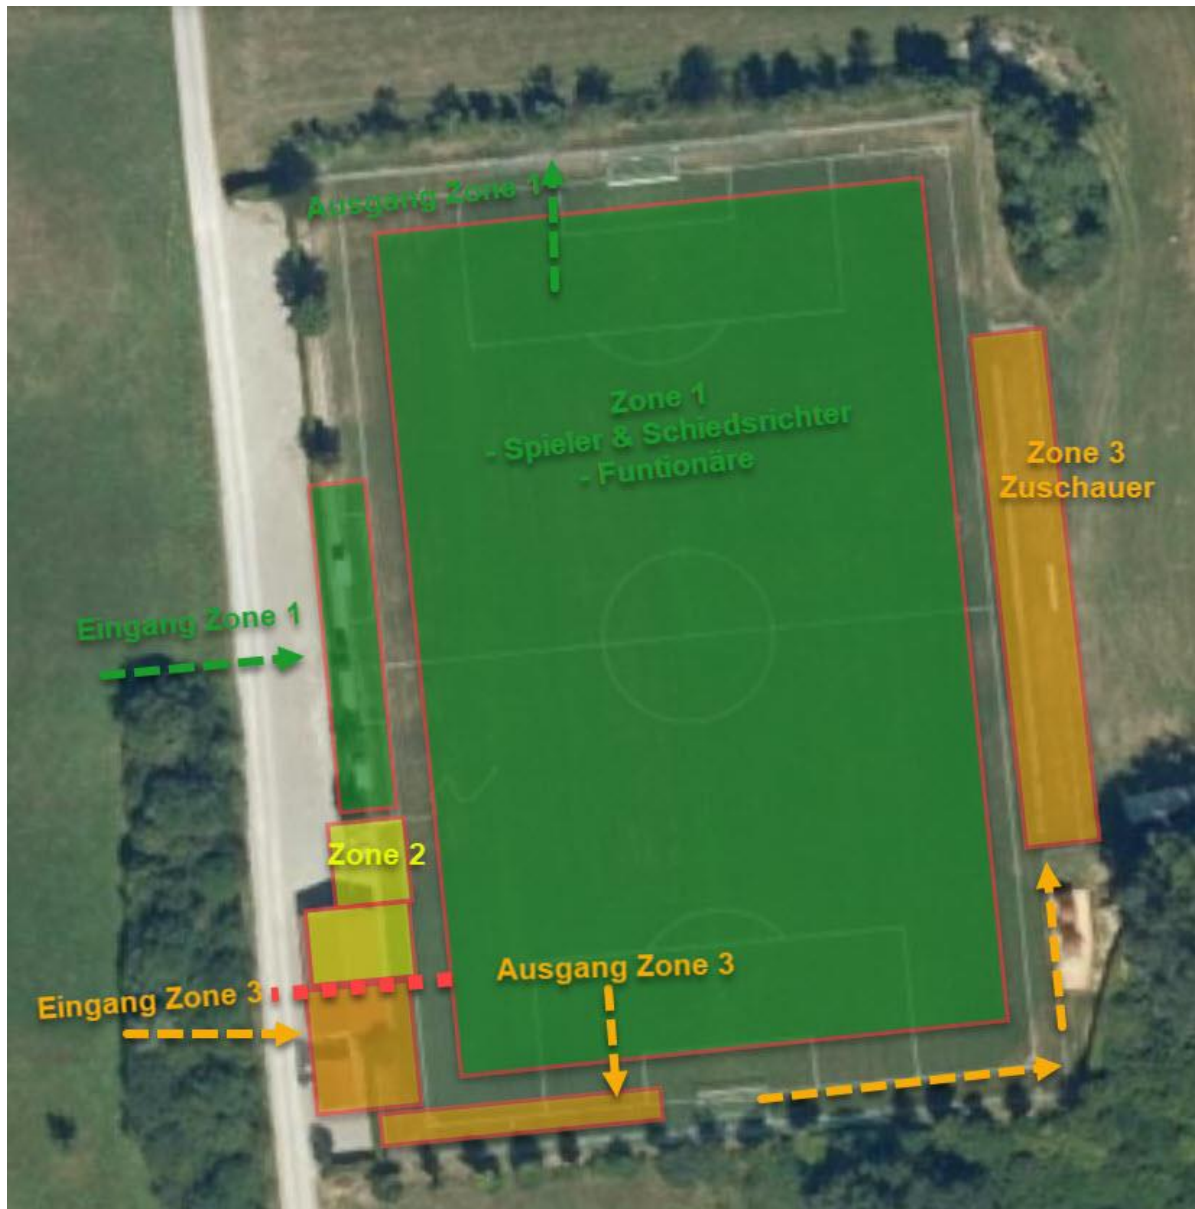

Zoneneinteilung Sportplatz Ebershausen

Gemäß dem Hygienekonzept des BFV wurde unser Sportplatz in folgende Zonen eingeteilt

Die Zone 3 (orange) ist der Bereich, in dem sich Zuschauer aufhalten dürfen.

In Zone 1 und Zone 2 ist der Zutritt nur für Spieler, Trainer, Betreuer gestattet.